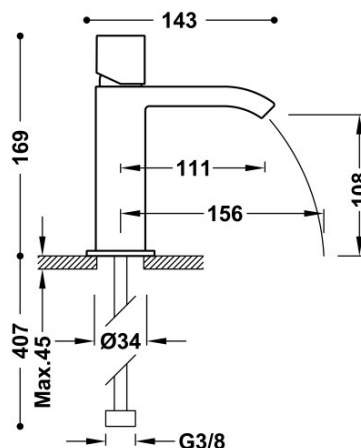

## 00611002NE

### Grifo monomando para lavabo

Con volante. Caño abierto con salida del agua en cascada. Latiguillos de alimentación flexibles G3/8. Se incluyen 2 llaves de regulación con filtro (ref: 9134525).

Acabado Negro-Cromo.