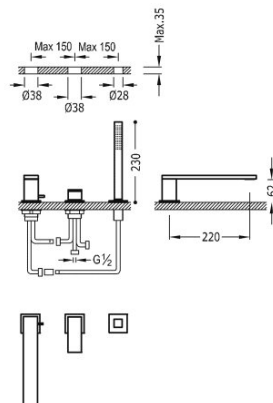

TRES

00616103AC

Grifo monomando para borde de bañera

- Con maneta. Inversor integrado en el caño de bañera.
- Ducha de mano anticalcárea de latón.
- Caño de bañera de 220 mm. Caudal: 3 bar - 13 l/m.

Ducha de mano de latón.