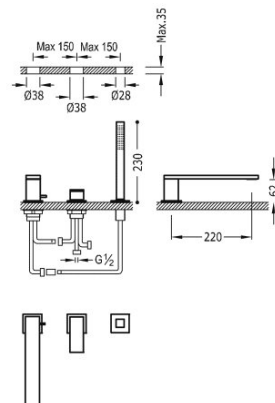

TRES

00616103OR

Grifo monomando para borde de bañera

- Con maneta. Inversor integrado en el caño de bañera.
- Ducha de mano anticalcárea de latón.
- Caño de bañera de 220 mm. Caudal: 3 bar - 13 l/m.

Ducha de mano de latón.