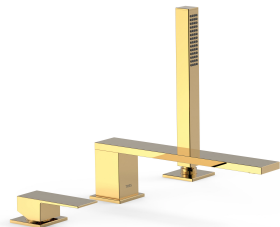

TRES

00616103OR

Grifo monomando para borde de bañera

- Con maneta. Inversor integrado en el caño de bañera.
- Ducha de mano anticalcárea de latón.
- Caño de bañera de 220 mm. Caudal: 3 bar - 13 l/m.

Ducha de mano de latón.