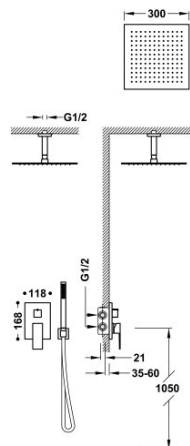

TRÈS

00628003NM

Kit de grifo monomando empotrado de 2 vías Rapid-Box para ducha

- Cuerpo empotrado incluido.
- Con maneta. Distribuidor de 2 vías.
- Brazo a techo con rociador de ducha orientable y de acero inoxidable: 300x300 mm.
- Soporte para ducha de mano con toma de agua a pared.
- Ducha de mano anticalcárea de latón.
- Flexo satinado.

Caja y cuerpo empotrado de rápida y fácil instalación

Ducha de mano de latón.

Referencia del cartucho (recambio):
29903507

Rociador de acero inoxidable.

Acabado Negro Mate.

Tres Comercial, S.A. | C/Penedès, 16-26 | Zona Industrial, Sector A | 08759 Vallirana (Barcelona)

T (+34) 936834004 | F (+34) 936835061 | infotres@tresgriferia.com

www.tresgriferia.com