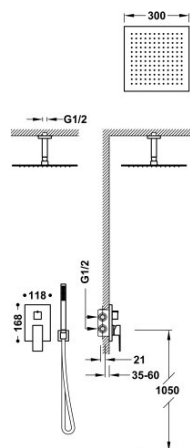

TRES

00628003OR

Kit de grifo monomando empotrado de 2 vías Rapid-Box para ducha

- Cuerpo empotrado incluido.
- Con maneta. Distribuidor de 2 vías.
- Brazo a techo con rociador de ducha orientable y de latón: 300x300 mm.
- Soporte para ducha de mano con toma de agua a pared.
- Ducha de mano anticalcárea de latón.
- Flexo satinado.

Caja y cuerpo empotrado de rápida y fácil instalación

Rociador de latón.

Ducha de mano de latón.

Acabado Oro 24K.

Referencia del cartucho (recambio):
29903507

Tres Comercial, S.A. | C/Penedès, 16-26 | Zona Industrial, Sector A | 08759 Vallirana (Barcelona)