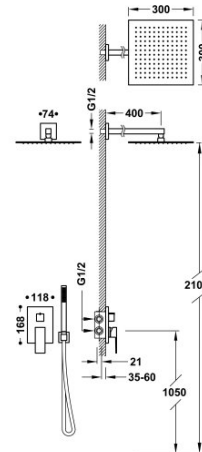

TRES

00628004NM

Kit de grifo monomando empotrado de 2 vías Rapid-Box para ducha

- Cuerpo empotrado incluido.
- Con maneta. Distribuidor de 2 vías.
- Brazo a pared con rociador de ducha orientable y de acero inoxidable: 300x300 mm.
- Soporte para ducha de mano con toma de agua a pared.
- Ducha de mano anticalcárea de latón.
- Flexo satinado.

Caja y cuerpo empotrado de rápida y fácil instalación

Ducha de mano de latón.

Acabado Negro Mate.

Rociador de acero inoxidable.

Certificación BELGAQUA (Bélgica)

Tres Comercial, S.A. | C/Penedès, 16-26 | Zona Industrial, Sector A | 08759 Vallirana (Barcelona)

T (+34) 936834004 | F (+34) 936835061 | infotres@tresgriferia.com

www.tresgriferia.com