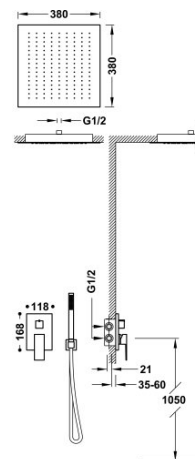

## 006280050R

### Kit de grifo monomando empotrado de 2 vías Rapid-Box para ducha

- Cuerpo empotrado incluido.
- Con maneta. Distribuidor de 2 vías.
- Brazo a pared con rociador de ducha orientable y de latón: 300x300 mm.
- Soporte para ducha de mano con toma de agua a pared.
- Ducha de mano anticalcárea de latón.
- Flexo satinado.

Caja y cuerpo empotrado de rápida y fácil instalación

Rociador de latón.

Ducha de mano de latón.

Acabado Oro 24K.

Referencia del cartucho (recambio):  
29903507

Tres Comercial, S.A. | C/Penedès, 16-26 | Zona Industrial, Sector A | 08759 Vallirana (Barcelona)