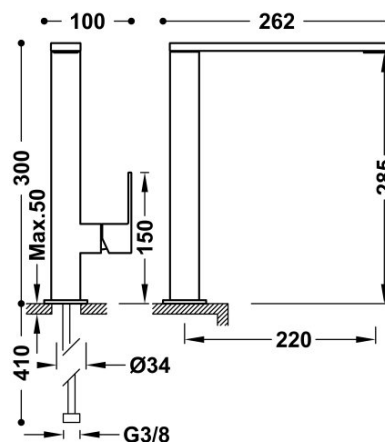

TRÉS

00648501OR

Grifo monomando alto con maneta lateral para lavabo

Latiguillos de alimentación flexibles G3/8.

Ángulo de giro del caño 360°

Acabado Oro 24K.

Referencia del cartucho (recambio): 9130190

Tres Comercial, S.A. | C/Penedès, 16-26 | Zona Industrial, Sector A | 08759 Vallirana (Barcelona)