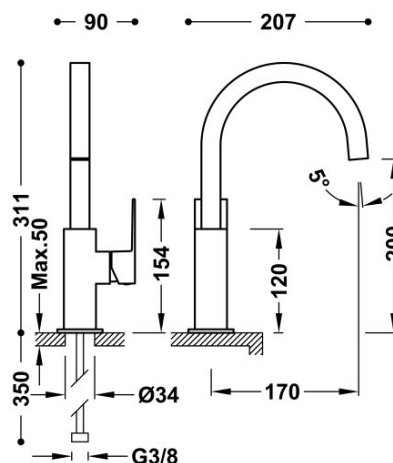

TRES

00660602OR

Grifo monomando alto con maneta lateral para lavabo

Latiguillos de alimentación flexibles G3/8.

Ángulo de giro del caño 360°

Acabado Oro 24K.

Referencia del cartucho (recambio): 9130190

Tres Comercial, S.A. | C/Penedès, 16-26 | Zona Industrial, Sector A | 08759 Vallirana (Barcelona)