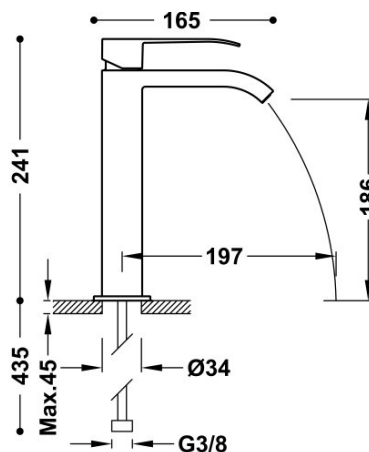

TRÉS

00661001NM

Grifo monomando alto para lavabo

Con maneta. Caño cerrado con salida del agua en cascada. Latiguillos de alimentación flexibles G3/8. Se incluyen 2 llaves de regulación con filtro (ref: 9134525).