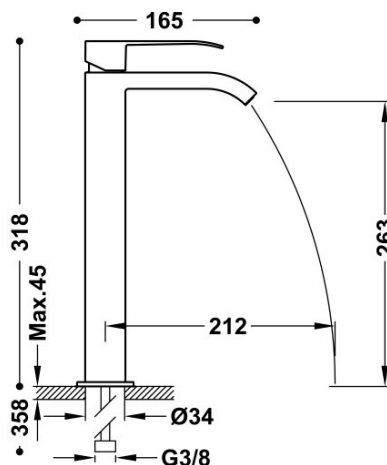

TRÈS

00681001NM

Grifo monomando XXL para lavabo

Con maneta. Caño cerrado con salida del agua en cascada. Latiguillos de alimentación flexibles G3/8. Se incluyen 2 llaves de regulación con filtro (ref: 9134525).