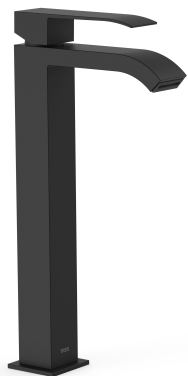

TRÈS

00681001NM

Grifo monomando XXL para lavabo

Con maneta. Caño cerrado con salida del agua en cascada. Latiguillos de alimentación flexibles G3/8. Se incluyen 2 llaves de regulación con filtro (ref: 9134525).