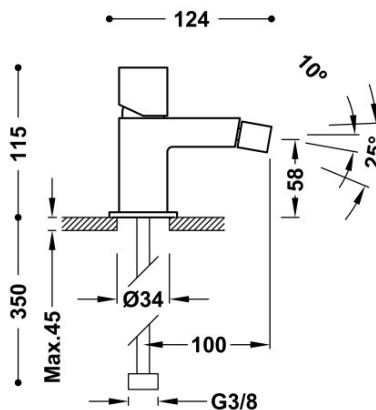

TRÉS

00712001NE

Grifo monomando para bidé

Con volante. Rótula orientable. Latiguillos de alimentación flexibles G3/8.

Acabado Negro-Cromo.

Tres Comercial, S.A. | C/Penedès, 16-26 | Zona Industrial, Sector A | 08759 Vallirana (Barcelona)