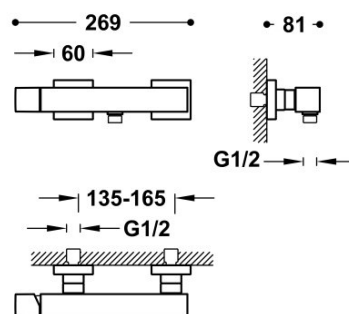

TRES

00716703OR

Grifo monomando mural para ducha

Ducha de mano anticalcárea de latón. Soporte orientable para ducha de mano. Flexo satinado.

Ducha de mano de latón.

Certificación BELGAQUA (Bélgica)

Acabado Oro 24K.