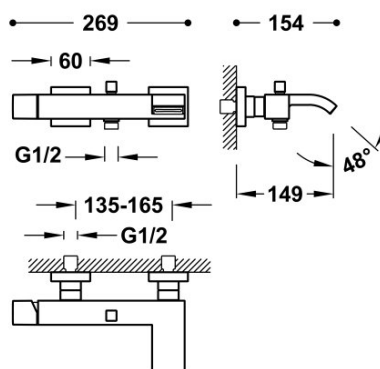

TRES

0071700203NM

Grifo monomando mural para bañera y ducha

Con salida de agua en cascada. Ducha de mano anticalcárea de latón. Soporte orientable para ducha de mano. Flexo satinado.

Ducha de mano de latón.