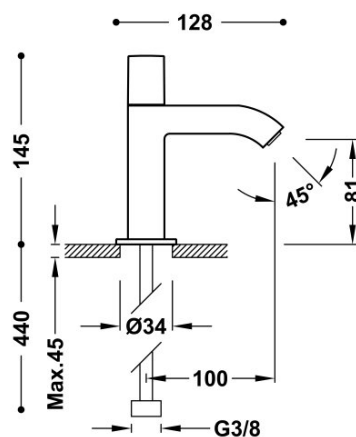

TRES

00750301BM

Grifo de 1 agua para lavabo

Con latiguillo de alimentación flexible G3/8.

Acabado Blanco Mate.

Tres Comercial, S.A. | C/Penedès, 16-26 | Zona Industrial, Sector A | 08759 Vallirana (Barcelona)