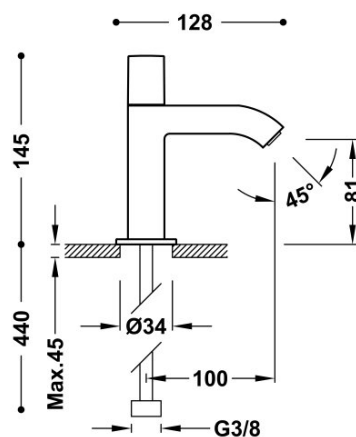

TRES

00750301NM

Grifo de 1 agua para lavabo

Con latiguillo de alimentación flexible G3/8.

Acabado Negro Mate.

Tres Comercial, S.A. | C/Penedès, 16-26 | Zona Industrial, Sector A | 08759 Vallirana (Barcelona)

T (+34) 936834004 | F (+34) 936835061 | infotres@tresgriferia.com

www.tresgriferia.com