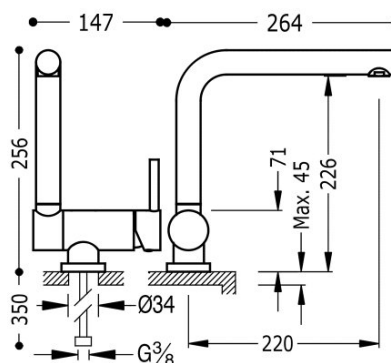

TRES

030335AC

Grifo monomando con caño abatible para cocina

Con latiguillos de alimentación flexible G3/8.

Ángulo de giro del caño 360°

Ahorro energético. El grifo siempre se abre con agua fría, evitando el encendido innecesario del calentador.

Ahorro de agua. Dos posiciones de apertura de la maneta. En la posición intermedia se consume la mitad.

Acabado Acero.

Referencia del cartucho (recambio):
913438510

Tres Comercial, S.A. | C/Penedès, 16-26 | Zona Industrial, Sector A | 08759 Vallirana (Barcelona)

T (+34) 936834004 | F (+34) 936835061 | infotres@tresgriferia.com

www.tresgriferia.com