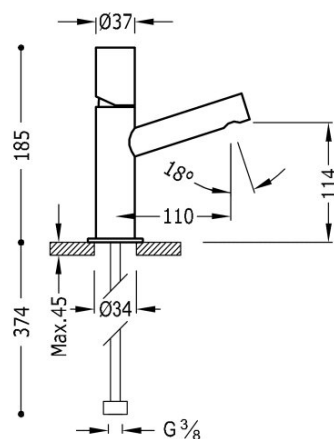

## 06110301

**Grifo monomando para lavabo**

Con volante. Latiguillos de alimentación flexibles G3/8

Acabado Cromo.

Tres Comercial, S.A. | C/Penedès, 16-26 | Zona Industrial, Sector A | 08759 Vallirana (Barcelona)