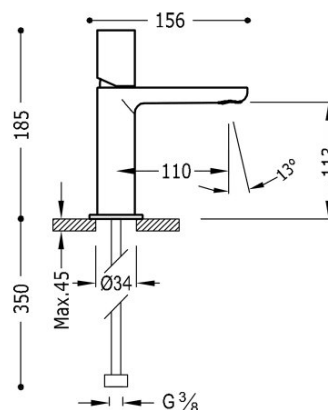

TRES

06110302

Grifo monomando para lavabo

Con volante. Latiguillos de alimentación flexibles G3/8.

Acabado Cromo.

Tres Comercial, S.A. | C/Penedès, 16-26 | Zona Industrial, Sector A | 08759 Vallirana (Barcelona)