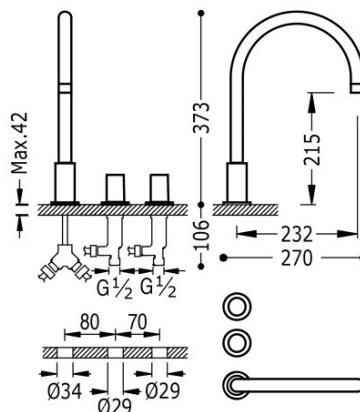

TRÉS

06110501KM

Grifo bimando de repisa para lavabo

De instalación libre. Con volantes.

Ángulo de giro del caño 360°

Acabado Negro Metalizado.

Tres Comercial, S.A. | C/Penedès, 16-26 | Zona Industrial, Sector A | 08759 Vallirana (Barcelona)