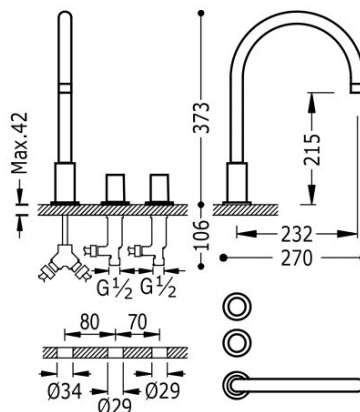

TRÉS

06110501OR

Grifo bimando de repisa para lavabo

De instalación libre. Con volantes.

Ángulo de giro del caño 360°

Acabado Oro 24K.

Tres Comercial, S.A. | C/Penedès, 16-26 | Zona Industrial, Sector A | 08759 Vallirana (Barcelona)

T (+34) 936834004 | F (+34) 936835061 | infotres@tresgriferia.com

www.tresgriferia.com