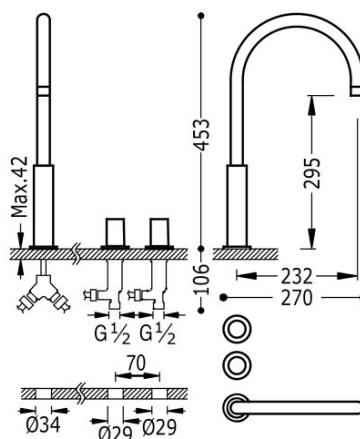

TRÉS

06110502KM

Grifo bimando alto de repisa para lavabo

De instalación libre. Con volantes.

Ángulo de giro del caño 360°

Acabado Negro Metalizado.

Tres Comercial, S.A. | C/Penedès, 16-26 | Zona Industrial, Sector A | 08759 Vallirana (Barcelona)