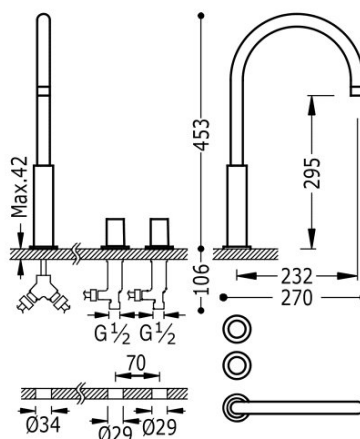

TRÉS

06110502KMB

Grifo bimando alto de repisa para lavabo

De instalación libre. Con volantes.

Ángulo de giro del caño 360°

Acabado Negro bronce.

Tres Comercial, S.A. | C/Penedès, 16-26 | Zona Industrial, Sector A | 08759 Vallirana (Barcelona)