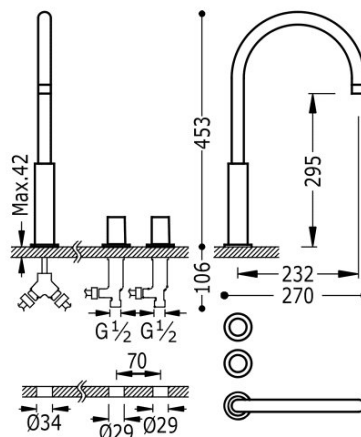

TRES

06110502OP

Grifo bimando alto de repisa para lavabo

De instalación libre. Con volantes.

Ángulo de giro del caño 360°

Acabado Oro 24K Rosa.

Tres Comercial, S.A. | C/Penedès, 16-26 | Zona Industrial, Sector A | 08759 Vallirana (Barcelona)