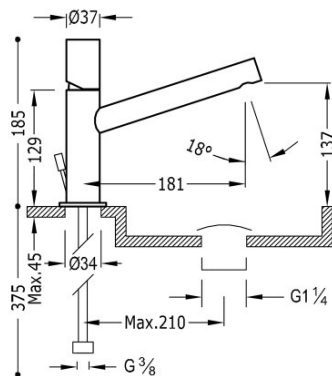

TRES

06120301D

Grifo monomando para lavabo con desagüe automático

Con volante. Caño largo. Latiguillos de alimentación flexibles G3/8.

Desagüe automático incluido.

Acabado Cromo.

Referencia del cartucho (recambio):
910719005