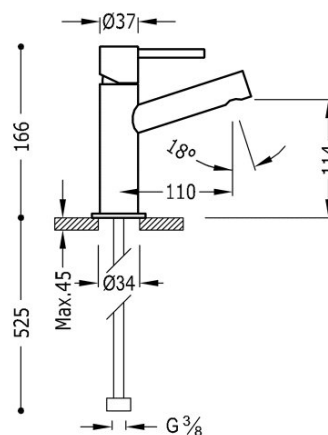

TRES

06210301

Grifo monomando para lavabo

Con maneta. Latiguillos de alimentación flexibles $G \frac{3}{8}$.

Acabado Cromo.

Tres Comercial, S.A. | C/Penedès, 16-26 | Zona Industrial, Sector A | 08759 Vallirana (Barcelona)