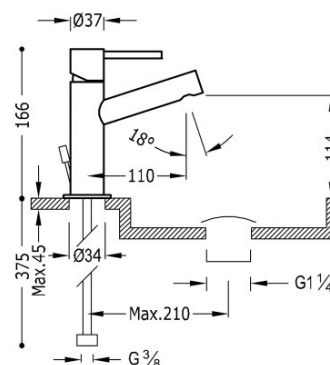

TRES

06210301D

Grifo monomando para lavabo con desagüe automático

Con maneta. Latiguillos de alimentación flexibles G3/8.

Desagüe automático incluido.

Acabado Cromo.

Referencia del cartucho (recambio):
910719005