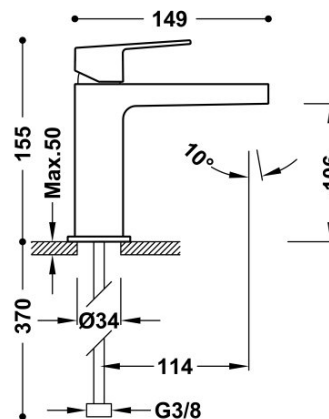

TRES

21110301BM

Grifo monomando para lavabo

Con maneta. Latiguillos de alimentación flexibles G3/8.

Acabado Blanco Mate.

Tres Comercial, S.A. | C/Penedès, 16-26 | Zona Industrial, Sector A | 08759 Vallirana (Barcelona)