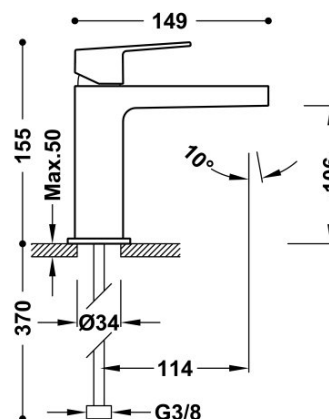

## 21110301D

### Grifo monomando para lavabo con válvula desagüe Click-Clack

Con maneta. Latiguillos de alimentación flexibles G3/8.

Click-Clack

Acabado Cromo.

Referencia del cartucho (recambio): 9130190

Tres Comercial, S.A. | C/Penedès, 16-26 | Zona Industrial, Sector A | 08759 Vallirana (Barcelona)