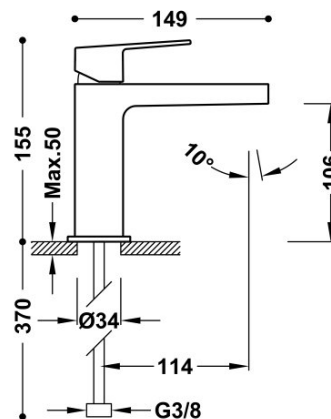

## 21110301KM

### Grifo monomando para lavabo

Con maneta. Latiguillos de alimentación flexibles G3/8.

Acabado Negro Metalizado.

Tres Comercial, S.A. | C/Penedès, 16-26 | Zona Industrial, Sector A | 08759 Vallirana (Barcelona)