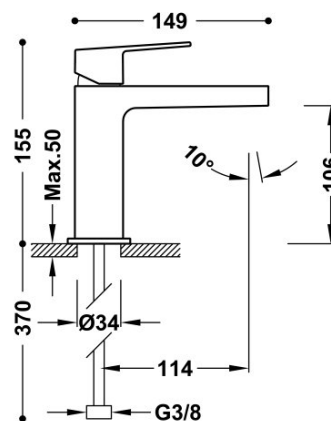

TRÉS

21110301OR

Grifo monomando para lavabo

Con maneta. Latiguillos de alimentación flexibles G3/8.

Acabado Oro 24K.

Tres Comercial, S.A. | C/Penedès, 16-26 | Zona Industrial, Sector A | 08759 Vallirana (Barcelona)

T (+34) 936834004 | F (+34) 936835061 | infotres@tresgriferia.com

www.tresgriferia.com