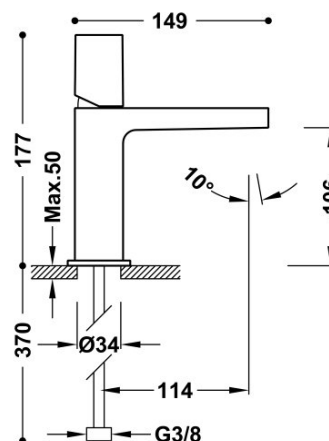

TRES

21110302D

Grifo monomando para lavabo con válvula desagüe Click-Clack

Con volante. Latiguillos de alimentación flexibles G3/8.

Click-Clack

Acabado Cromo.

Referencia del cartucho (recambio): 9130190

Tres Comercial, S.A. | C/Penedès, 16-26 | Zona Industrial, Sector A | 08759 Vallirana (Barcelona)