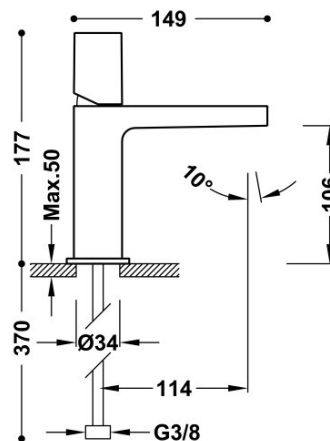

TRES

211103020M

Grifo monomando para lavabo

Con volante. Latiguillos de alimentación flexibles G3/8.

Acabado Oro-Mate 24K.

Tres Comercial, S.A. | C/Penedès, 16-26 | Zona Industrial, Sector A | 08759 Vallirana (Barcelona)