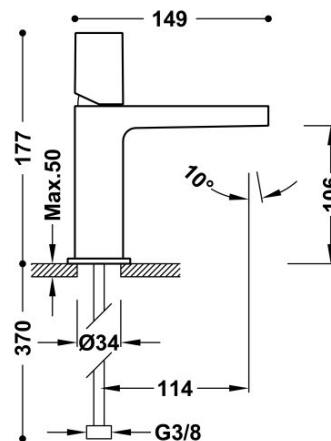

TRES

211103020P

Grifo monomando para lavabo

Con volante. Latiguillos de alimentación flexibles G3/8.

Acabado Oro 24K Rosa.

Tres Comercial, S.A. | C/Penedès, 16-26 | Zona Industrial, Sector A | 08759 Vallirana (Barcelona)