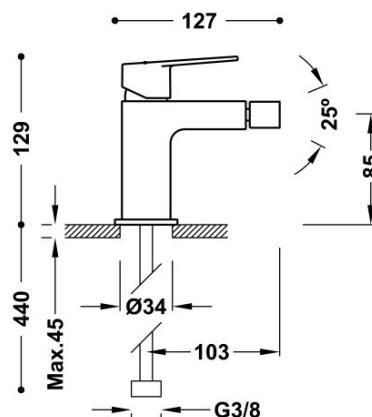

TRÉS

21112001BM

Grifo monomando para bidé

Con maneta. Rótula orientable. Latiguillos de alimentación flexibles G3/8.

Acabado Blanco Mate.

Tres Comercial, S.A. | C/Penedès, 16-26 | Zona Industrial, Sector A | 08759 Vallirana (Barcelona)

T (+34) 936834004 | F (+34) 936835061 | infotres@tresgriferia.com

www.tresgriferia.com