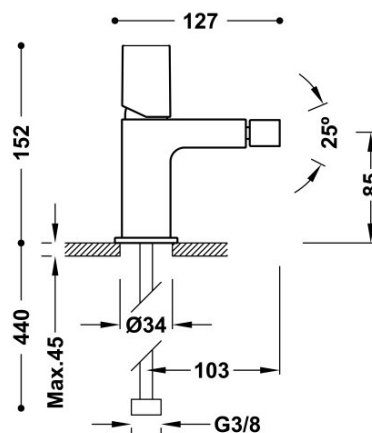

TRÉS

21112002OM

Grifo monomando para bidé

Con volante. Rótula orientable. Latiguillos de alimentación flexibles G3/8.

Acabado Oro-Mate 24K.

Tres Comercial, S.A. | C/Penedès, 16-26 | Zona Industrial, Sector A | 08759 Vallirana (Barcelona)