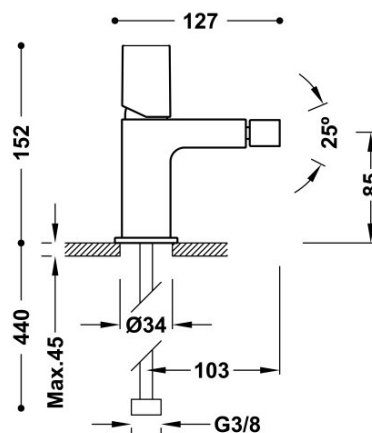

TRES

21112002OR

Grifo monomando para bidé

Con volante. Rótula orientable. Latiguillos de alimentación flexibles G3/8.

Acabado Oro 24K.

Tres Comercial, S.A. | C/Penedès, 16-26 | Zona Industrial, Sector A | 08759 Vallirana (Barcelona)