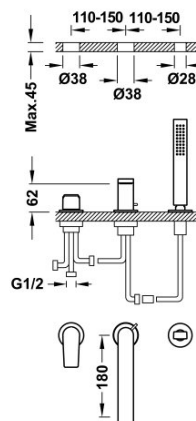

TRES

21116101

Grifo monomando para borde de bañera

- Con maneta. Inversor integrado en el caño de bañera.
- Ducha de mano anticalcárea de latón.
- Caño de bañera de 180 mm. Caudal: 3 bar - 13 l/min.
- Kit depósito opcional no incluido ref.: 20024501.

Ducha de mano de latón.

Certificación BELGAQUA (Bélgica)

Acabado Cromo.

Tres Comercial, S.A. | C/Penedès, 16-26 | Zona Industrial, Sector A | 08759 Vallirana (Barcelona)

T (+34) 936834004 | F (+34) 936835061 | infotres@tresgriferia.com

www.tresgriferia.com