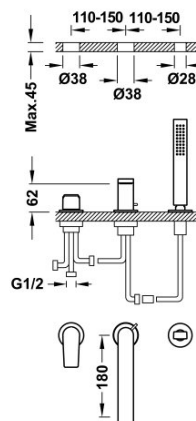

TRES

21116101BM

Grifo monomando para borde de bañera

- Con maneta. Inversor integrado en el caño de bañera.
- Ducha de mano anticalcárea de latón.
- Caño de bañera de 180 mm. Caudal: 3 bar - 13 l/min.

Ducha de mano de latón.