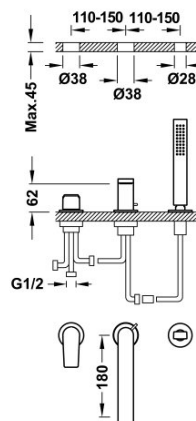

TRES

21116101KM

Grifo monomando para borde de bañera

- Con maneta. Inversor integrado en el caño de bañera.
- Ducha de mano anticalcárea de latón.
- Caño de bañera de 180 mm. Caudal: 3 bar - 13 l/min.

Ducha de mano de latón.