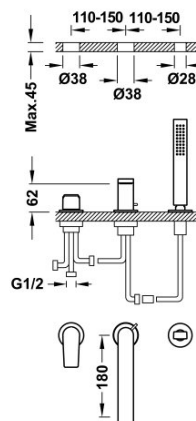

TRÈS

21116101KMB

Grifo monomando para borde de bañera

- Con maneta. Inversor integrado en el caño de bañera.
- Ducha de mano anticalcárea de latón.
- Caño de bañera de 180 mm. Caudal: 3 bar - 13 l/min.

Ducha de mano de latón.

Acabado Negro bronce.

Referencia del cartucho (recambio): 9130190

Tres Comercial, S.A. | C/Penedès, 16-26 | Zona Industrial, Sector A | 08759 Vallirana (Barcelona)

T (+34) 936834004 | F (+34) 936835061 | infotres@tresgriferia.com