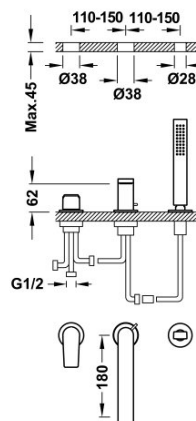

TRES

21116101NM

Grifo monomando para borde de bañera

- Con maneta. Inversor integrado en el caño de bañera.
- Ducha de mano anticalcárea de latón.
- Caño de bañera de 180 mm. Caudal: 3 bar - 13 l/min.

Ducha de mano de latón.