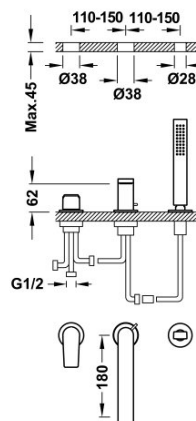

TRES

21116101OM

Grifo monomando para borde de bañera

- Con maneta. Inversor integrado en el caño de bañera.
- Ducha de mano anticalcárea de latón.
- Caño de bañera de 180 mm. Caudal: 3 bar - 13 l/min.

Ducha de mano de latón.