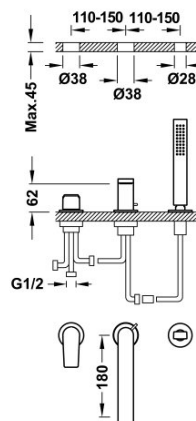

TRES

21116101OP

Grifo monomando para borde de bañera

- Con maneta. Inversor integrado en el caño de bañera.
- Ducha de mano anticalcárea de latón.
- Caño de bañera de 180 mm. Caudal: 3 bar - 13 l/min.

Ducha de mano de latón.

Acabado Oro 24K Rosa.

Referencia del cartucho (recambio): 9130190

Tres Comercial, S.A. | C/Penedès, 16-26 | Zona Industrial, Sector A | 08759 Vallirana (Barcelona)

T (+34) 936834004 | F (+34) 936835061 | infotres@tresgriferia.com