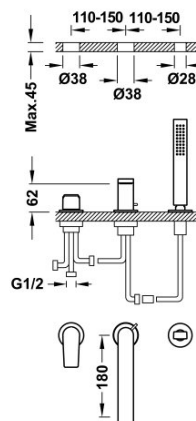

TRES

21116101OR

Grifo monomando para borde de bañera

- Con maneta. Inversor integrado en el caño de bañera.
- Ducha de mano anticalcárea de latón.
- Caño de bañera de 180 mm. Caudal: 3 bar - 13 l/min.

Ducha de mano de latón.

Certificación BELGAQUA (Bélgica)

Acabado Oro 24K.

Tres Comercial, S.A. | C/Penedès, 16-26 | Zona Industrial, Sector A | 08759 Vallirana (Barcelona)

T (+34) 936834004 | F (+34) 936835061 | infotres@tresgriferia.com

www.tresgriferia.com