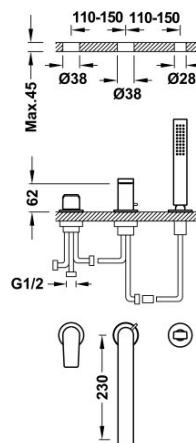

TRES

21116103AC

Grifo monomando para borde de bañera

- Con maneta. Inversor integrado en el caño de bañera.
- Ducha de mano anticalcárea de latón.
- Caño de bañera de 230 mm. Caudal: 3 bar - 13 l/min.

Ducha de mano de latón.