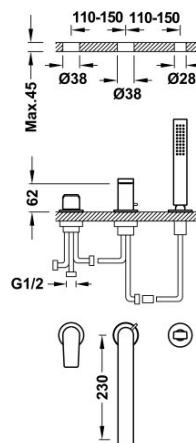

TRES

21116103BM

Grifo monomando para borde de bañera

- Con maneta. Inversor integrado en el caño de bañera.
- Ducha de mano anticalcárea de latón.
- Caño de bañera de 230 mm. Caudal: 3 bar - 13 l/min.

Ducha de mano de latón.