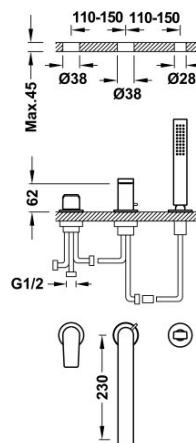

## 21116103KM

### Grifo monomando para borde de bañera

- Con maneta. Inversor integrado en el caño de bañera.
- Ducha de mano anticalcárea de latón.
- Caño de bañera de 230 mm. Caudal: 3 bar - 13 l/min.

Ducha de mano de latón.