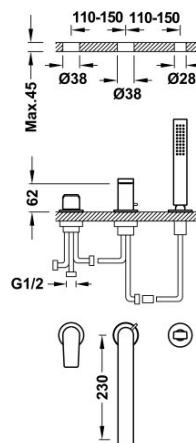

TRES

21116103KMB

Grifo monomando para borde de bañera

- Con maneta. Inversor integrado en el caño de bañera.
- Ducha de mano anticalcárea de latón.
- Caño de bañera de 230 mm. Caudal: 3 bar - 13 l/min.

Ducha de mano de latón.

Acabado Negro bronce.

Referencia del cartucho (recambio): 9130190

Tres Comercial, S.A. | C/Penedès, 16-26 | Zona Industrial, Sector A | 08759 Vallirana (Barcelona)

T (+34) 936834004 | F (+34) 936835061 | infotres@tresgriferia.com