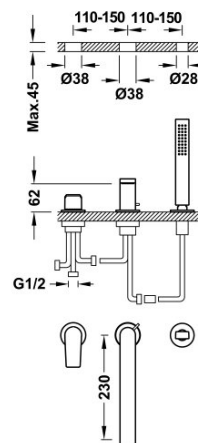

TRES

21116103NM

Grifo monomando para borde de bañera

- Con maneta. Inversor integrado en el caño de bañera.
- Ducha de mano anticalcárea de latón.
- Caño de bañera de 230 mm. Caudal: 3 bar - 13 l/min.

Ducha de mano de latón.